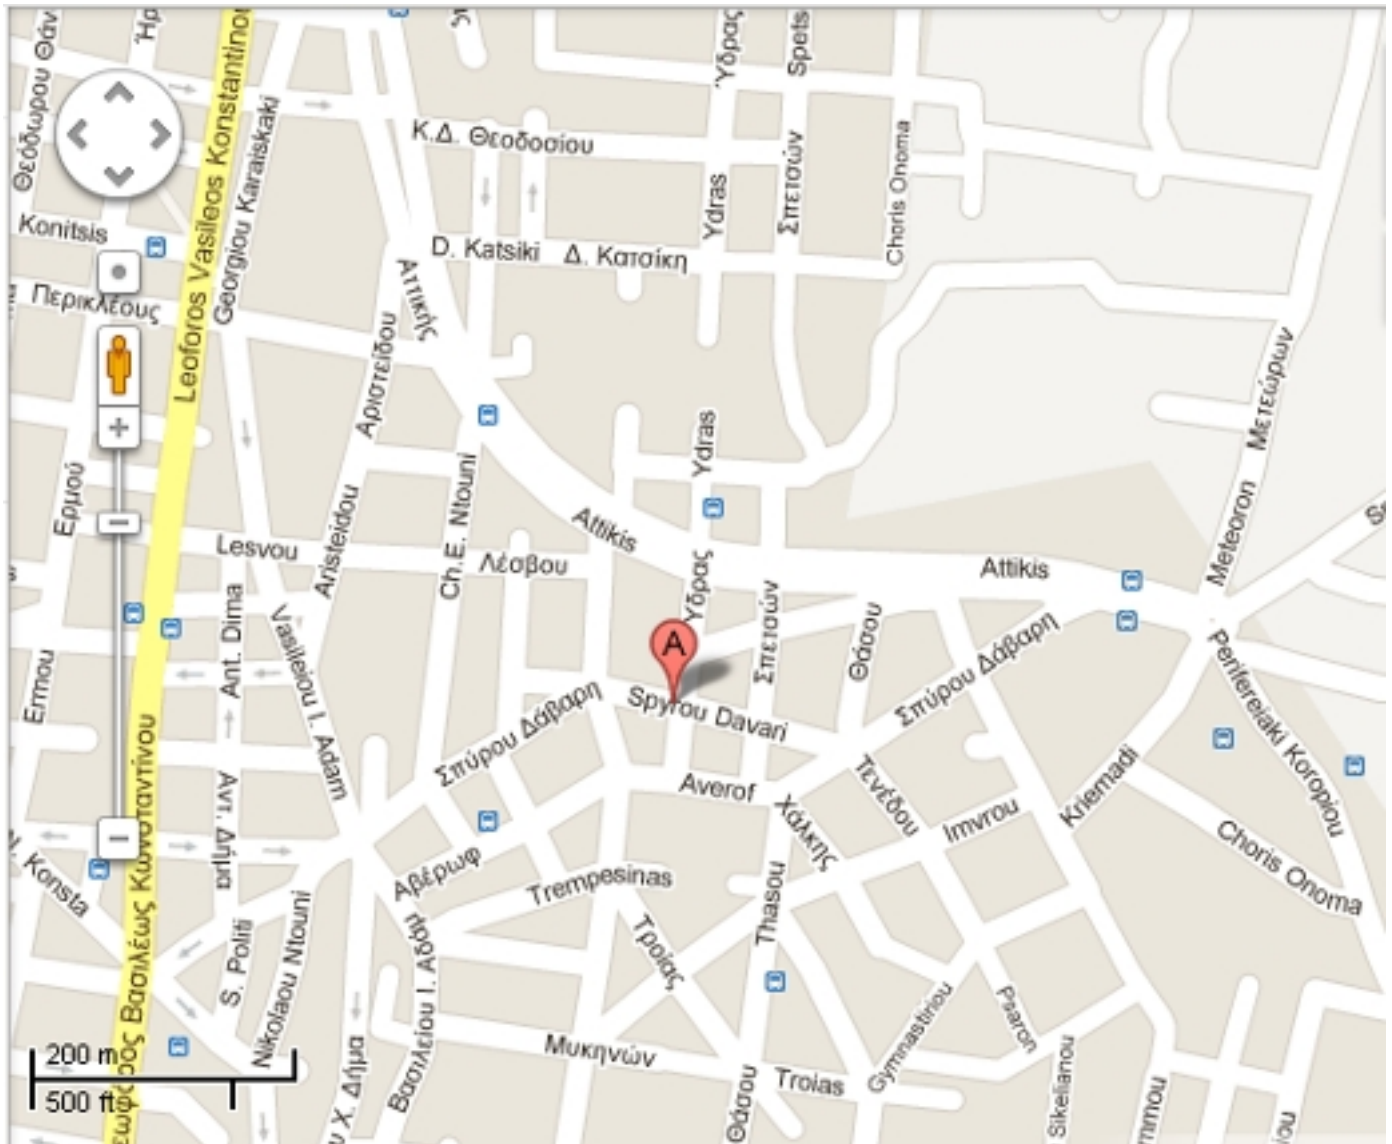

Χάρτης

Συντάχθηκε απο τον/την Αδαμίδου Δήμητρα

Πέμπτη, 31 Μάιος 2012 12:03 - Τελευταία Ενημέρωση Πέμπτη, 31 Μάιος 2012 12:14

Το 2ο Γυμνάσιο Κορωπίου βρίσκεται στη συμβολή των οδών Σπύρου Δάβαρη & Ύδρας. Η είσοδος του βρίσκεται επί της οδού Ύδρας.